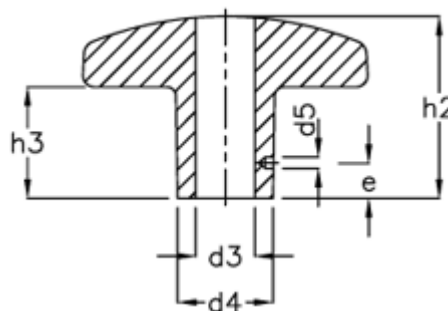

Article number: 20503172

Description: E+G star knob

DIN 6335-GG-32-B6-B

Measures

d1 = 32

t2 = 10

d3 = B 6

d4 = 12

d5 = 2.3

e = 6

h2 = 20

h3 = 10

t1 min. = 12